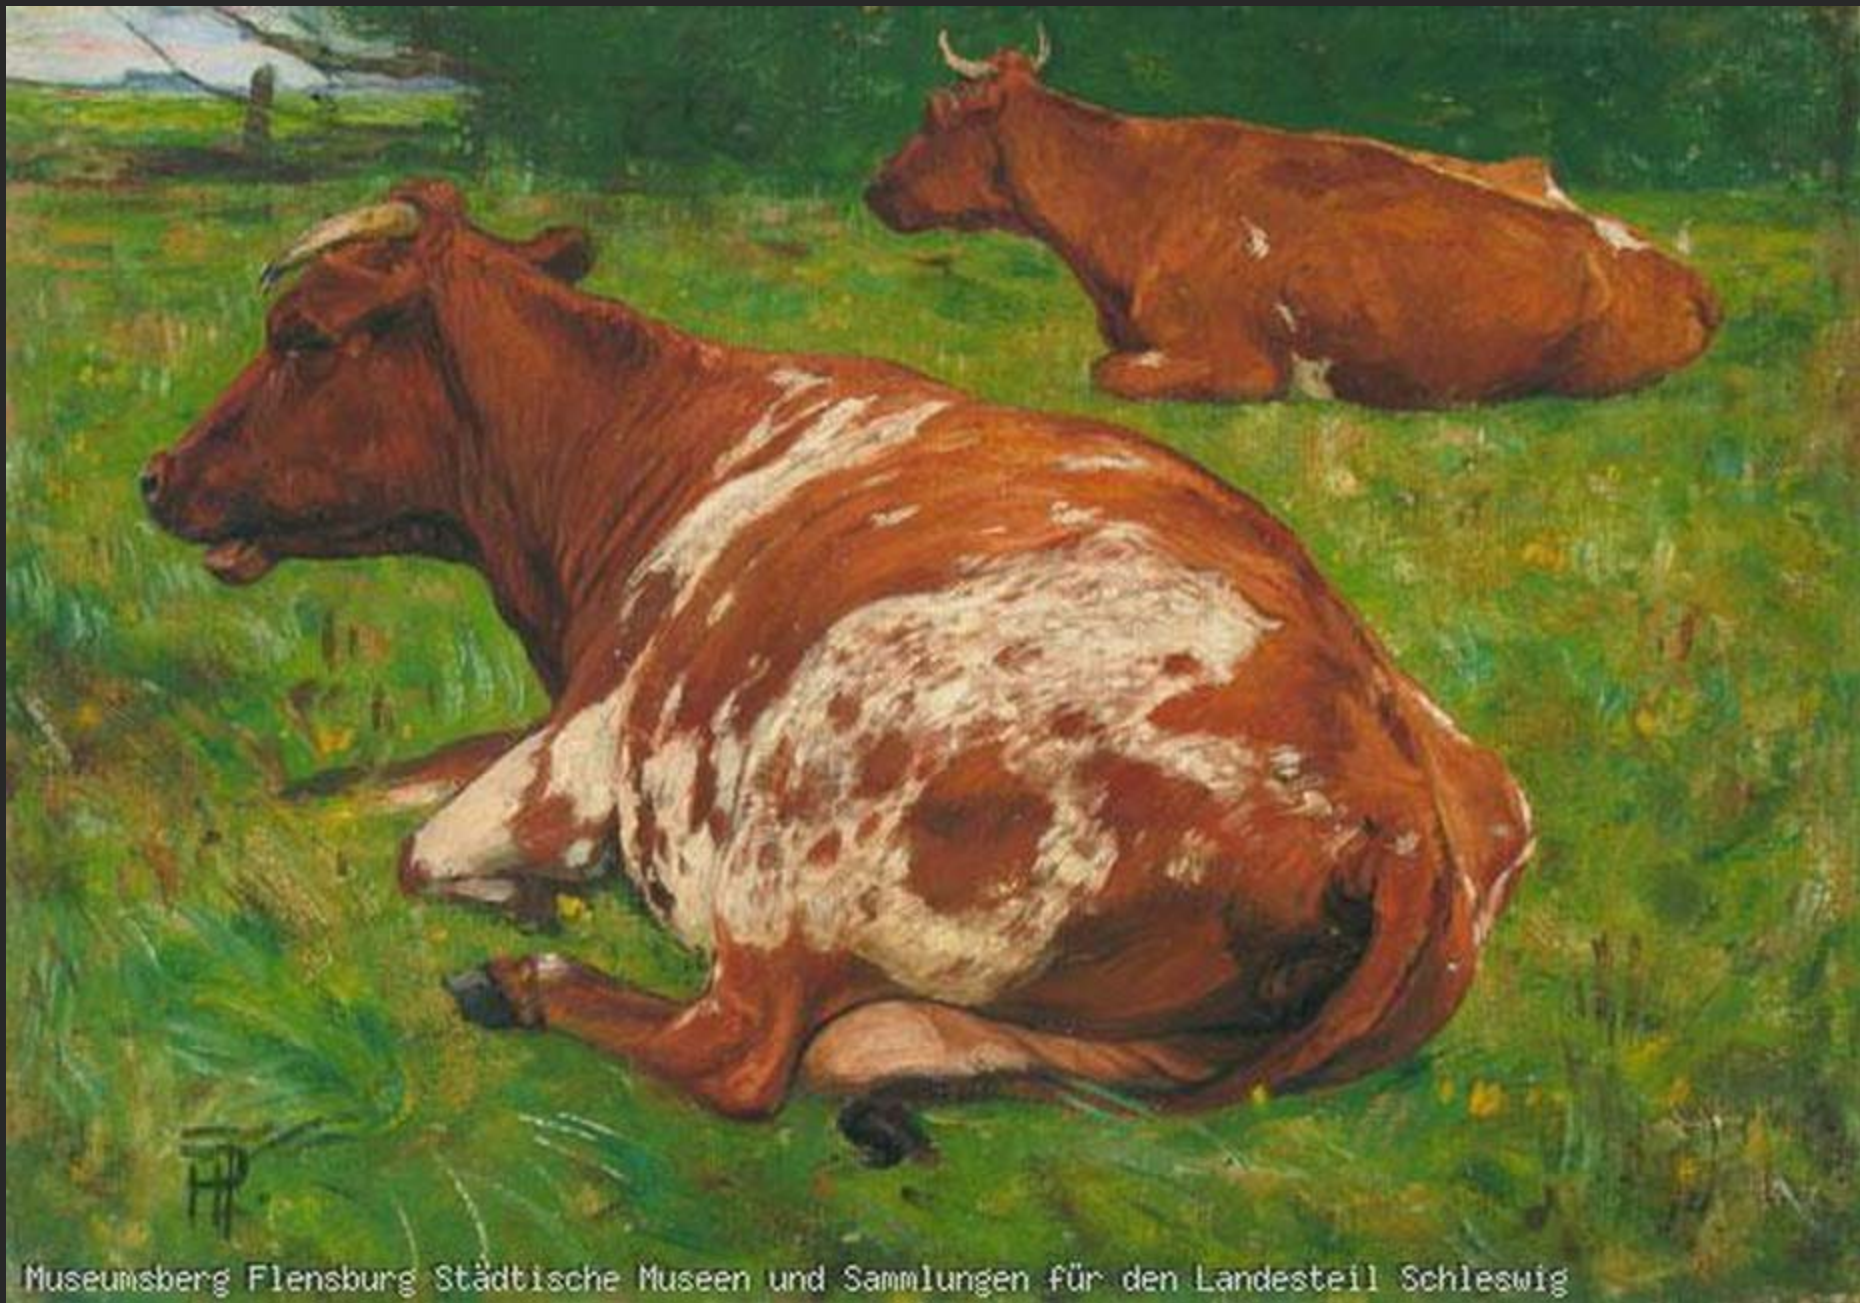

Museumsberg Flensburg Städtische Museen und Sammlungen für den Landesteil Schleswig

F0967 - Zwei Kühe im Gras liegend - um 1919

Lw./Hartfaserplatte -- 51 : 72 cm -- Bez. u. I. -- Foto: F15 Städtisches Museum Flensburg